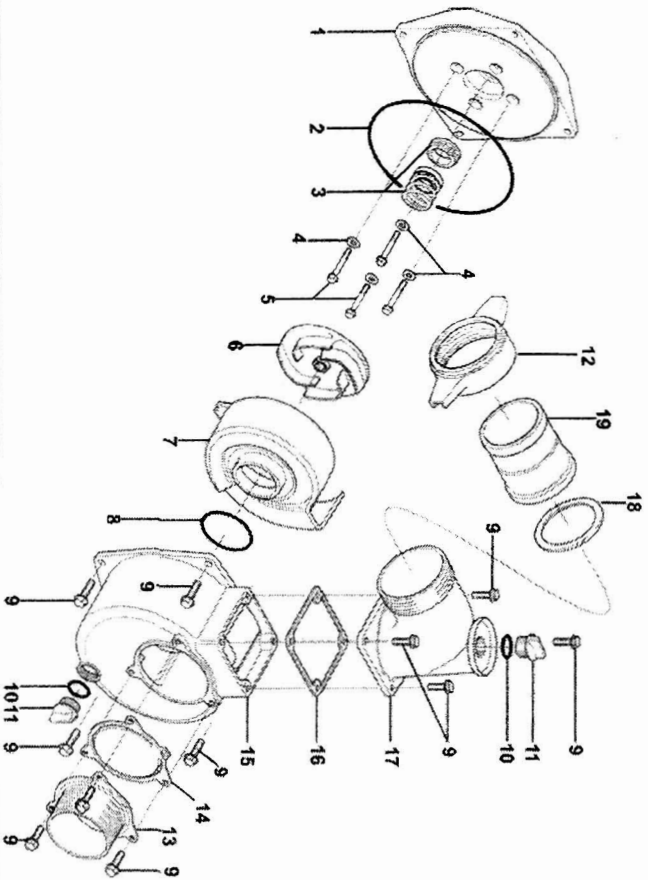

E-15 水泵部件 WATER PUMP ASSY

序号 S/N	零部件代号 Part No.	零部件名称	Description	数量 Quantity	备注 Remark
1	44112	泵盖	Housing, rear	1	
2	44121	O形圈	O-ring	1	
3	44230	机械密封	Seal, mechanical	1	
4	44122	密封垫片	Washer, copper	4	
5	GB5787-86	螺栓 M8×65	Bolt, allen headed	4	
6	44211	叶轮	Impeller	1	
7	44212	蜗壳	Cover, Impeller	1	
8	44221	O形圈	O-Ring	1	
9	GB5787-86	螺栓 M10×32	Bolt, Hex	11	
10	44142	螺栓密封圈	O-Ring	2	
11	44141	螺塞	Plug, Drain	2	
12	44413	接头	Union, hose 3"	2	
13	44511	进水管	Flange, Inlet 3"	1	
14	44521	进水管阀	Gasket, Inlet Flange	1	